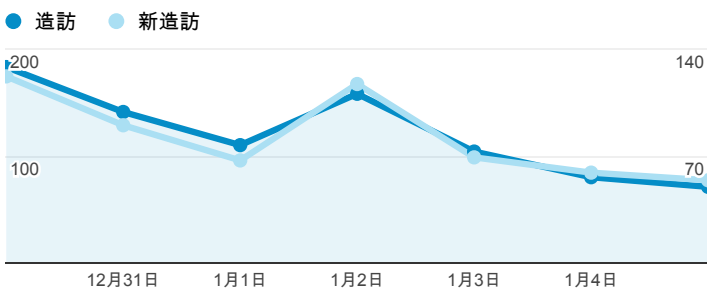

造訪和新造訪

造訪 (依裝置類別分組)

造訪 (依語言分組)