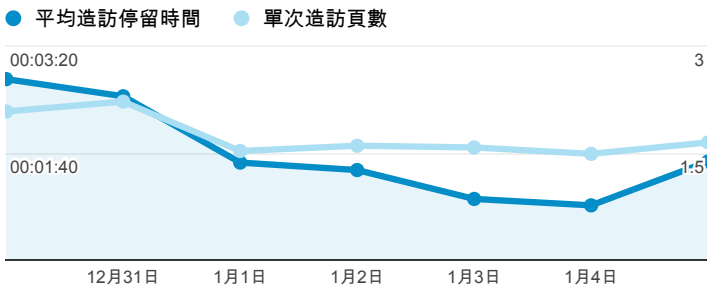

報表01_訪客

2013年12月30日 - 2014年1月5日

平均造訪停留時間和單次造訪頁數

造訪地圖

跳出率和平均造訪停留時間

造訪 (依瀏覽器分組)

造訪和不重複訪客

造訪和新造訪率 (依行動裝置資訊分組)

造訪和新造訪

造訪 (依裝置類別分組)

造訪 (依語言分組)

desktop mobile tablet

語言

造訪

zh-tw	798
en-us	22
zh-cn	10
zh-hk	7
en	2
en-gb	2
ja	2
ja-jp	2
es	1
ko	1