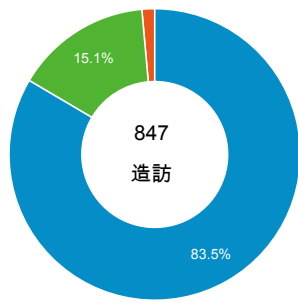

報表01_訪客

2013年12月30日 - 2014年1月5日

平均造訪停留時間和單次造訪頁數

造訪地圖

跳出率和平均造訪停留時間

造訪 (依瀏覽器分組)

造訪和不重複訪客

造訪和新造訪率 (依行動裝置資訊分組)

造訪和新造訪

造訪 (依裝置類別分組)

造訪 (依語言分組)

desktop mobile tablet

語言

造訪

zh-tw	798
en-us	22
zh-cn	10
zh-hk	7
en	2
en-gb	2
ja	2
ja-jp	2
es	1
ko	1