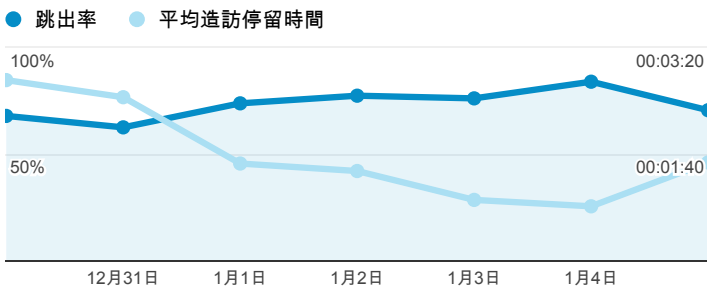

報表01_訪客

2013年12月30日 - 2014年1月5日

平均造訪停留時間和單次造訪頁數

造訪地圖

跳出率和平均造訪停留時間

造訪 (依瀏覽器分組)

造訪和不重複訪客

造訪和新造訪率 (依行動裝置資訊分組)