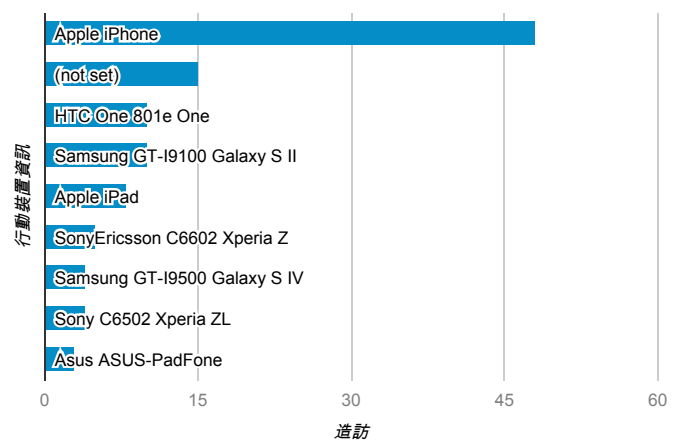

報表01_訪客

2013年12月30日 - 2014年1月5日

平均造訪停留時間和單次造訪頁數

造訪地圖

跳出率和平均造訪停留時間

造訪 (依瀏覽器分組)

造訪和不重複訪客

造訪和新造訪率 (依行動裝置資訊分組)