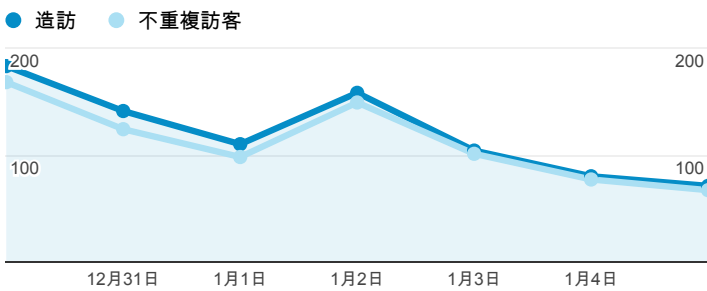

報表01_訪客

2013年12月30日 - 2014年1月5日

平均造訪停留時間和單次造訪頁數

造訪地圖

跳出率和平均造訪停留時間

造訪 (依瀏覽器分組)

造訪和不重複訪客

造訪和新造訪率 (依行動裝置資訊分組)