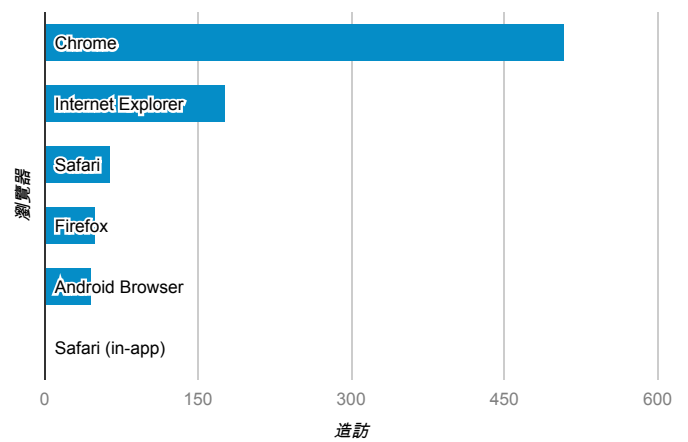

報表01_訪客

2013年12月30日 - 2014年1月5日

平均造訪停留時間和單次造訪頁數

造訪地圖

跳出率和平均造訪停留時間

造訪 (依瀏覽器分組)

造訪和不重複訪客

造訪和新造訪率 (依行動裝置資訊分組)